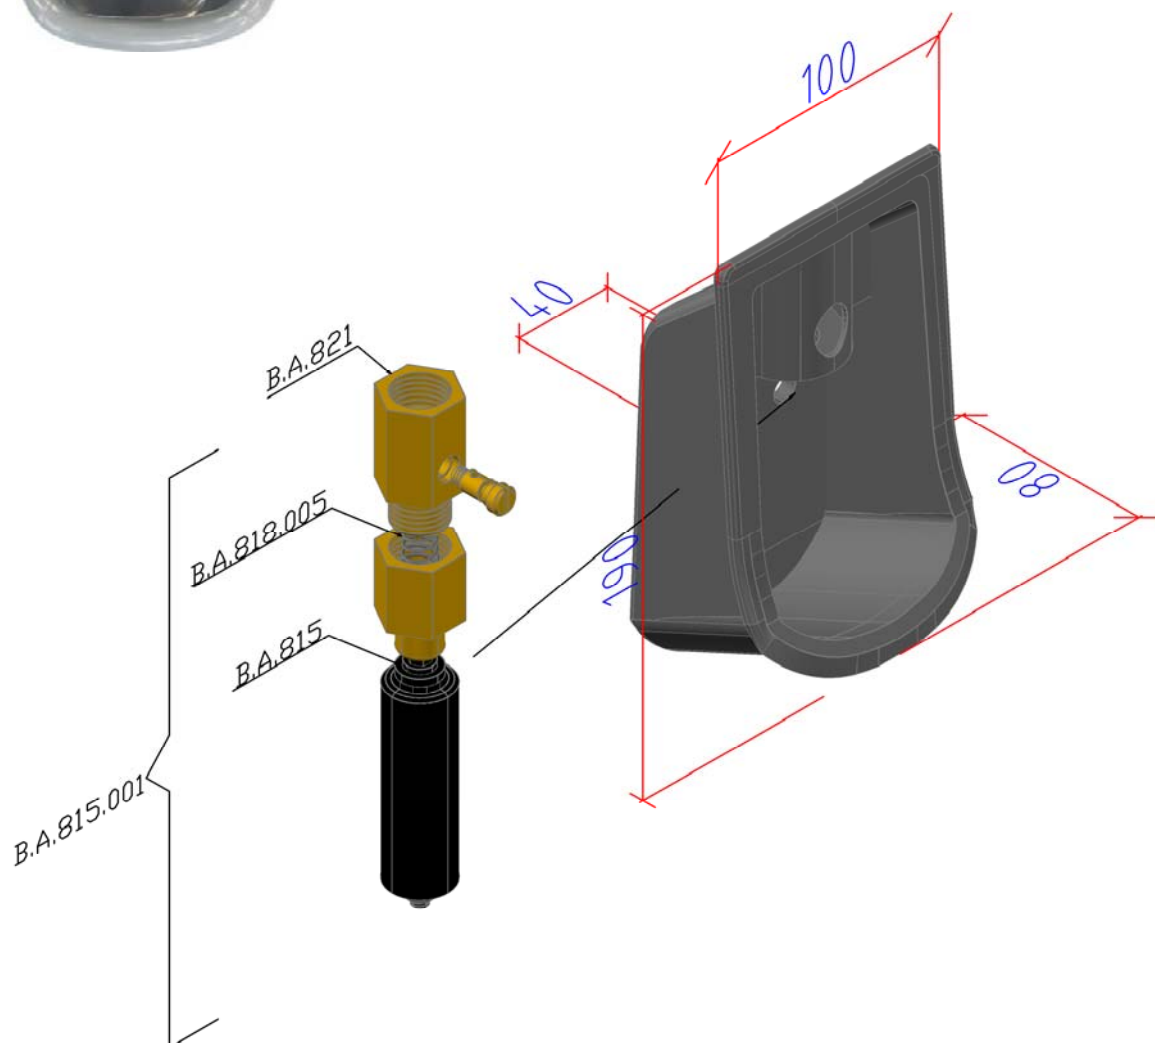

## Modelo B-7 ALUMINIO-PINTADO

- \* Conexión 1/2" hembra.
- \* Regulador de caudal.
- \* Maternidad.

MODELO B-7 ALUMINIO-PINTADO	
CODIGO	NOMBRE
B.A.815.001	Válvula B-7 Regulador 1/2" Hembra
B.A.818.005	Muelle Inox B-7
B.A.821	Racor Válvula B-7
B.A.815	Válvula 1/2" Latón